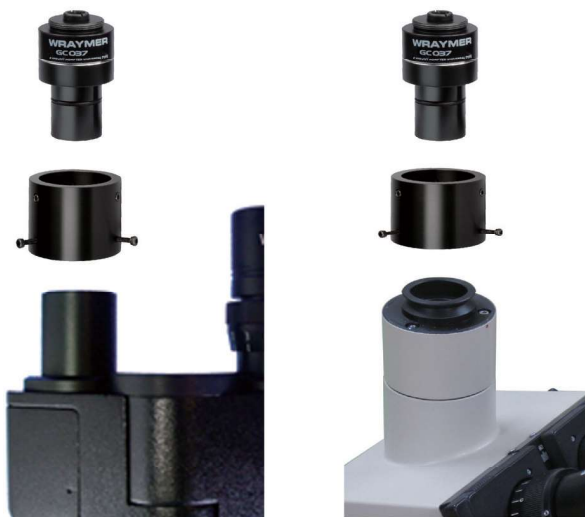

## アダプタリテーナ JON34

Cマウントリレーレンズ等のカメラアダプタを  
接眼鏡筒や撮影鏡筒に固定します。

ぐらつきや回転の防止に役立ちます。

オリンパス旧式顕微鏡の撮影鏡筒（PT鏡筒）  
にもご利用いただけます。

利用可能なアダプタ 外径 30～34 mmのもの

・Cマウントアダプタ ユニバーサルタイプ GC037・GC050・GC075

取付対象 外径 25～38 mmの鏡筒

- ・接眼鏡筒や JIS 鏡筒
- ・オリンパス製 旧式顕微鏡の三眼鏡筒部（PT鏡筒）

### 取付方法

アダプタリテーナの6個の  
ネジ全てを付属の六角レン  
チで緩め、右図を参考に取  
り付けて下さい。

付属品 六角レンチ 1本