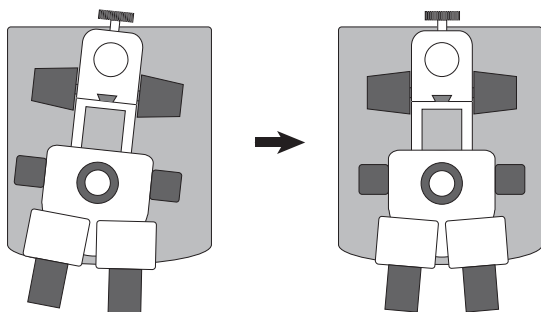

暗視野照明装置

写真のように顕微鏡のステージにセットします

上方からみて顕微鏡の鏡筒が左図のようにずれている場合は、位置を修正します。

必要に応じて暗視野照明装置の上部の位置をスライドさせて、最適な照明効果が得られるように調整します。