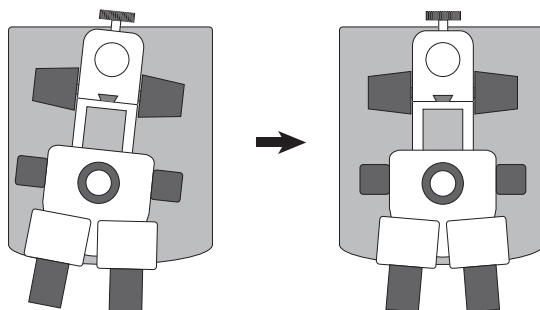

暗視野照明装置

写真のように顕微鏡のステージにセットします

上方からみて顕微鏡の鏡筒が左図のようにずれている場合は、位置を修正します。

必要に応じて暗視野照明装置の上部の位置をスライドさせて、最適な照明効果が得られるように調整します。

WRAYMER

株式会社レイマー

〒541-0052 大阪府中央区安土町 1-8-15 野村不動産大阪ビル 6F

TEL : 06-6155-8230 FAX : 06-6155-8450