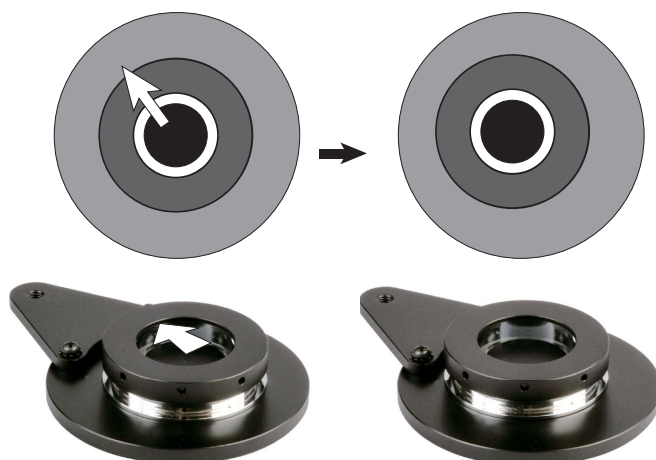

暗視野照明装置

写真のように顕微鏡のステージにセットします

上方からみて顕微鏡の鏡筒が左図のようにずれている場合は、位置を修正します。

必要に応じて暗視野照明装置の上部の位置をスライドさせて、最適な照明効果が得られるように調整します。

WRAYMER

株式会社レイマー

〒541-0052 大阪府中央区安土町 1-8-15 野村不動産大阪ビル 6F

TEL : 06-6155-8230 FAX : 06-6155-8450