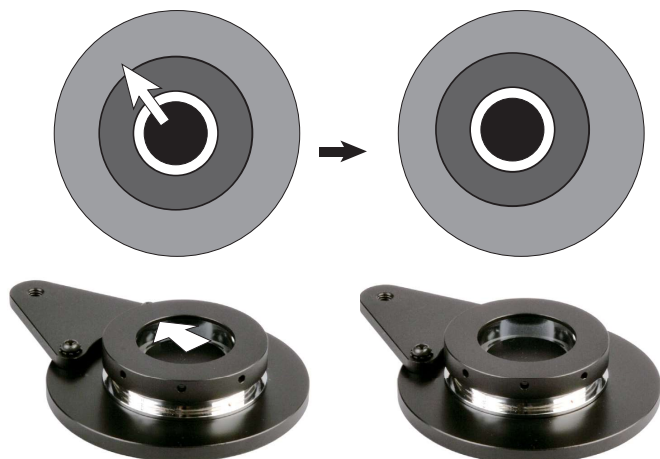

暗視野照明装置

写真のように顕微鏡のステージにセットします

上方からみて顕微鏡の鏡筒が左図のようにずれている場合は、位置を修正します。

必要に応じて暗視野照明装置の上部の位置をスライドさせて、最適な照明効果が得られるように調整します。