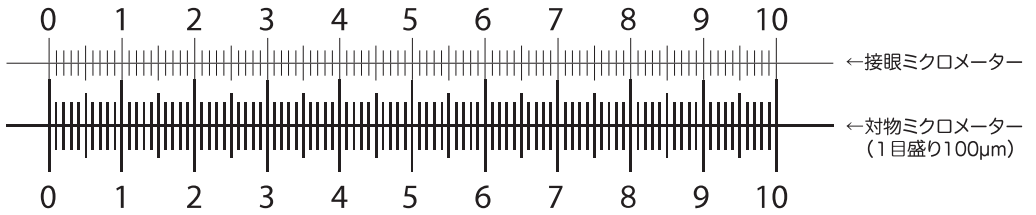

接眼マイクロメータの調整例(総合倍率10倍の場合)