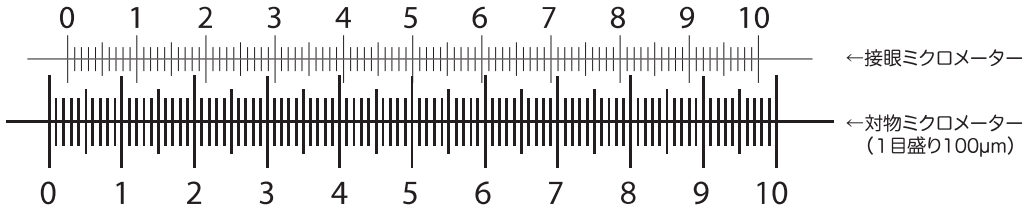

接眼マイクロメータの調整例(総合倍率10倍の場合)