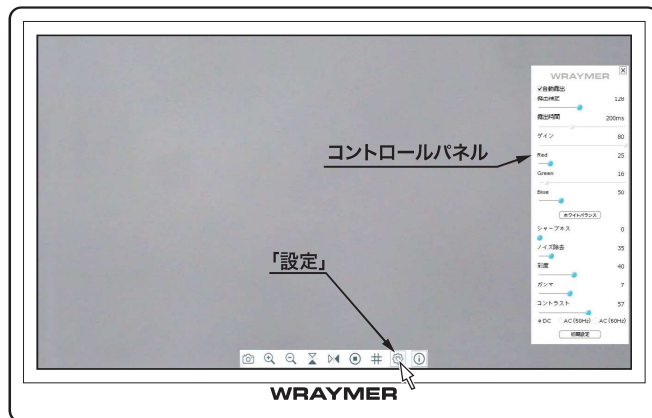

FLOYD-100 HDMIモニタ接続時操作説明書

マウスを動かし、カーソルを画面下端に移動させるとツールバーが表示されます。

ツールバー内の設定  をクリックするとコントロールパネルが表示されます。