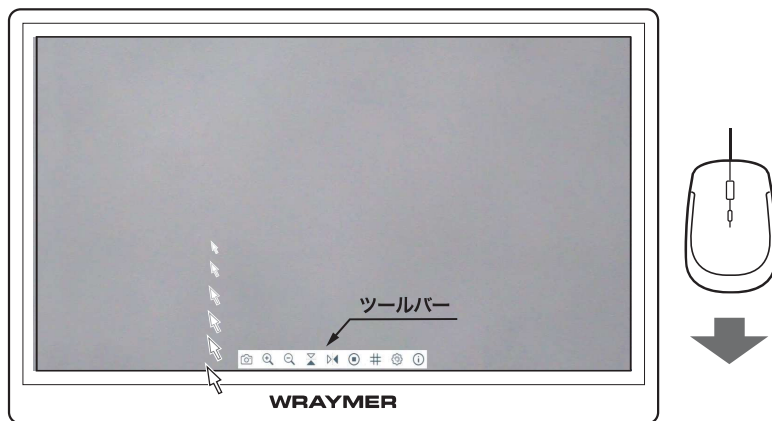

FLOYD-100 HDMIモニタ接続時操作説明書

マウスを動かし、カーソルを画面下端に移動させるとツールバーが表示されます。

ツールバー内の設定  をクリックするとコントロールパネルが表示されます。