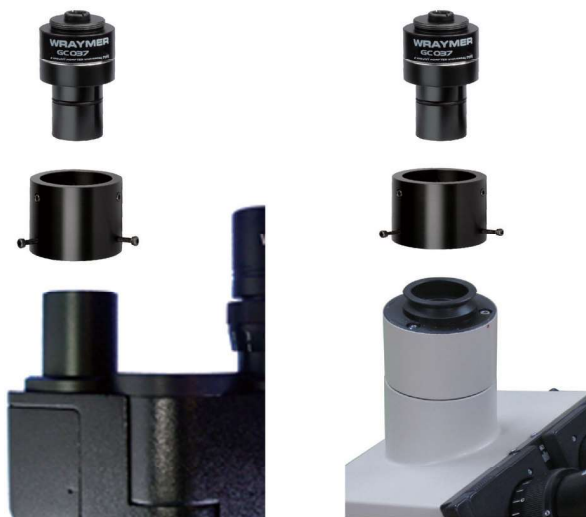

アダプタリテーナ JON34

Cマウントリレーレンズ等のカメラアダプタを
接眼鏡筒や撮影鏡筒に固定します。
ぐらつきや回転の防止に役立ちます。
オリンパス旧式顕微鏡の撮影鏡筒（PT鏡筒）
にもご利用いただけます。

利用可能なアダプタ 外径 30 ~ 34 mmのもの

・Cマウントアダプタ ユニバーサルタイプ GC037・GC050・GC075

取付対象 外径 25 ~ 38 mmの鏡筒

- ・接眼鏡筒や JIS 鏡筒
- ・オリンパス製 旧式顕微鏡の三眼鏡筒部（PT鏡筒）

取付方法

アダプタリテーナの6個の
ネジ全てを付属の六角レン
チで緩め、右図を参考に取
り付けて下さい。

付属品 六角レンチ 1本

WRAYMER

株式会社レイマー

〒541-0052 大阪府中央区安土町 1-8-15 野村不動産大阪ビル 6F

TEL : 06-6155-8230 FAX : 06-6155-8450

E-mail : arch@wraymer.com