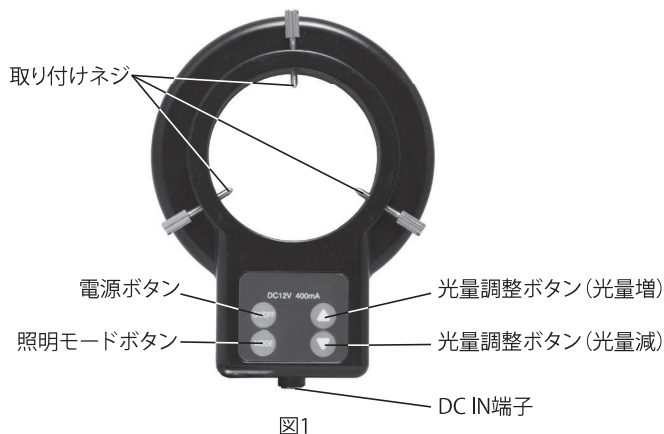

WRAYMER LDS60

LEDリングライト LDS60

特徴

顕微鏡用LED照明装置です。60個のLED (3.2V/20mA) を有し、高輝度な冷光照明が得られます (拡散板付)。リングライトは4分割されており、1/4エリア点灯・両側2/4エリア点灯・3/4エリア点灯・全周点灯の4つの照明モードがあり、照明の照射方向の変更が可能です。8段階光量調整機構有り (全周点灯時のみ)。

各部の名称

照明モード

仕様

LED	60灯白色LED 3.2V/20mA
内径/外径	φ60mm/φ102mm
対応鏡筒外径	約42~60mm
推奨作業距離	50~150mm
最大光量	16000 Lux (作業距離100mm時)
照明モード	1/4エリア点灯・両側2/4エリア点灯・3/4エリア点灯・全周点灯
光量調整	8段階 (全周点灯時のみ)、拡散板付
色温度	6500K
電源	DC12V/400mA (付属のACアダプターにて100V入力)
消費電力	6.5W
付属電源	ACアダプタ (コード長:1.5m) (入力:100-120V 50/60Hz 0.3A、出力:DC12V 1A)