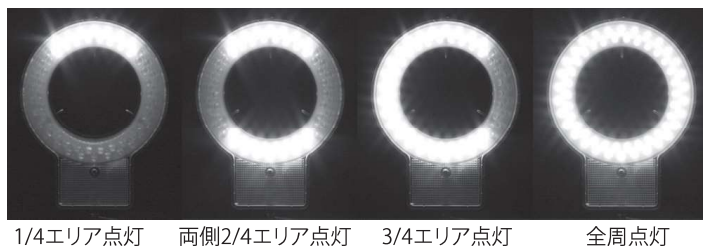

WRAYMER LDS60

LEDリングライト LDS60

特徴

顕微鏡用LED照明装置です。60個のLED (3.2V/20mA) を有し、高輝度な冷光照明が得られます (拡散板付)。リングライトは4分割されており、1/4エリア点灯・両側2/4エリア点灯・3/4エリア点灯・全周点灯の4つの照明モードがあり、照明の照射方向の変更が可能です。8段階光量調整機構有り (全周点灯時のみ)。

各部の名称

照明モード

仕様

LED	60灯白色LED 3.2V/20mA
内径/外径	φ60mm/φ102mm
対応鏡筒外径	約42~60mm
推奨作業距離	50~150mm
最大光量	16000 Lux (作業距離100mm時)
照明モード	1/4エリア点灯・両側2/4エリア点灯・3/4エリア点灯・全周点灯
光量調整	8段階 (全周点灯時のみ)、拡散板付
色温度	6500K
電源	DC12V/400mA (付属のACアダプターにて100V入力)
消費電力	6.5W
付属電源	ACアダプタ (コード長:1.5m) (入力:100-120V 50/60Hz 0.3A、出力:DC12V 1A)