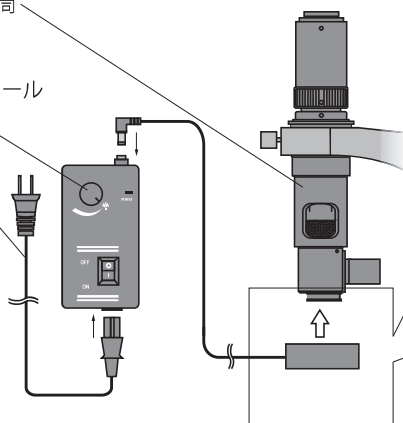

### 特徴

LMV46は、46灯のLEDを備えたリングライトです。MV系対物レンズに加え、シェル外径が25mmの対物レンズにも取り付けが可能です。無段階光量調整機構付きです。

### 各部の名称

ビデオズーム顕微鏡  
MV-550の鏡筒

照明コントロール  
ボックス

ACケーブル

対物レンズ

LEDリングライト  
固定ネジ

### LEDリングライトの取り付け方法

ビデオズーム顕微鏡MV-550の鏡筒下部の対物レンズにLEDリングライトをはめ込み、付属のレンチでLEDリングライト固定ネジを回して固定します。この時、LEDリングライト固定ネジが対物レンズの溝に引っかかるように取り付けてください。

### 仕様

LED	46灯白色LED 3V/20mA
内径／外径	Ø25mm／Ø53mm
対応鏡筒外径	約25mm
推奨作業距離	25～180mm
最大光量	5220Lux (作業距離100mm時)
光量調整	無段階
色温度	5500K
消費電力	1W
付属電源 (照明コントロールボックスに内蔵)	入力: 100-240V 50/60Hz、出力: 3.4V DC300mA