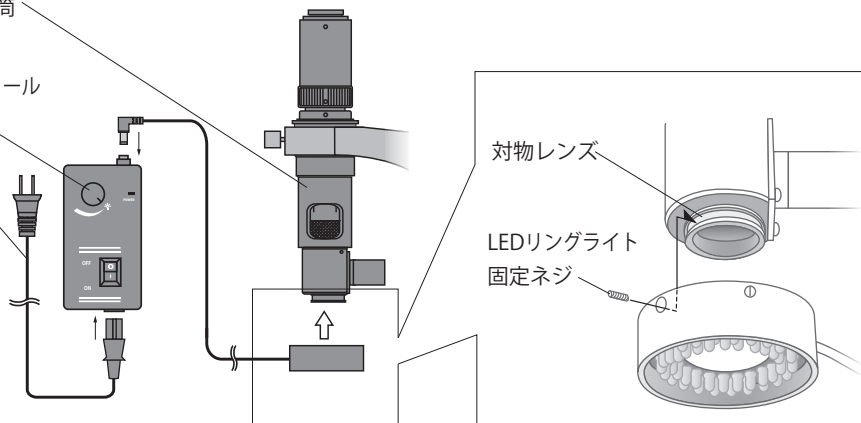

### 特徴

LMV46は、46灯のLEDを備えたリングライトです。MV系対物レンズに加え、シェル外径が25mmの対物レンズにも取り付けが可能です。無段階光量調整機構付きです。

### 各部の名称

ビデオズーム顕微鏡

MV-550の鏡筒

照明コントロール  
ボックス

ACケーブル

### LEDリングライトの取り付け方法

ビデオズーム顕微鏡MV-550の鏡筒下部の対物レンズにLEDリングライトをはめ込み、付属のレンチでLEDリングライト固定ネジを回して固定します。この時、LEDリングライト固定ネジが対物レンズの溝に引っかかるように取り付けてください。

### 仕様

LED	46灯白色LED 3V/20mA
内径／外径	Ø25mm／Ø53mm
対応鏡筒外径	約25mm
推奨作業距離	25～180mm
光量調整	無段階
色温度	5500K
消費電力	1W
付属電源 (照明コントロールボックスに内蔵)	入力:100-240V 50/60Hz、出力:3.4V DC300mA

**WRAYMER**

株式会社レイマー

〒541-0052 大阪市中央区安土町1-8-15 野村不動産大阪ビル6F